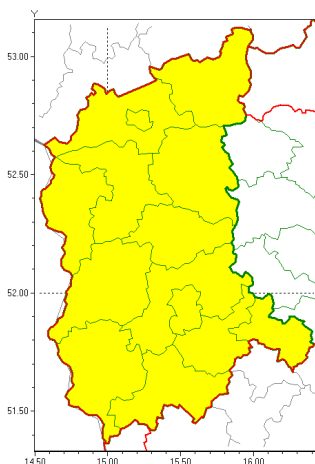

Zasięg ostrzeżeń w województwie

Oblodzenie
2022-01-21 13:56

WOJEWÓDZTWO LUBUSKIE
OSTRZEŻENIA METEOROLOGICZNE ZBIORCZO NR 8
WYKAZ OBLODZENIA W POWIATACH
o godz. 13:56 dnia 21.01.2022

Zjawisko/Stopień zagrożenia	Oblodzenie/1
Obszar (w nawiasie numer ostrzeżenia dla powiatu)	powiaty: gorzowski(7), Gorzów Wielkopolski(7), krośnieński(8), międzyrzecki(7), nowosolski(8), ślubicki(7), strzelecko-drezdenecki(7), sulciński(7), wiebodziński(7), wschowski(8), Zielona Góra(8), zielonogórski(8), żagański(8), żarski(8)
Ważność	od godz. 00:00 dnia 22.01.2022 do godz. 10:00 dnia 22.01.2022
Prawdopodobieństwo	80%
Przebieg	Prognozuje się zamarzanie mokrej nawierzchni dróg i chodników po opadach deszczu z niegłębokim, mokrego śniegu powodując ich oblodzenie. Temperatura minimalna około -3°C, temperatura minimalna przy gruncie około -5°C. Ujemna temperatura powietrza utrzyma się do około godziny 10.
SMS	IMGW-PIB OSTRZEŻENIE: OBLODZENIE/1 lubuskie (wszystkie powiaty) od 00:00/22.01 do 10:00/22.01.2022 temp. min. od -3 st. do -2 st., przy gruncie do -5 st., lisko. Dotyczy powiatów: wszystkie powiaty.
RSO	Woj. lubuskie (wszystkie powiaty), IMGW-PIB wydał ostrzeżenie pierwszego stopnia o oblodzeniu
Uwagi	Brak.
Dyrektor synoptyk IMGW-PIB	Przemysław Makarewicz