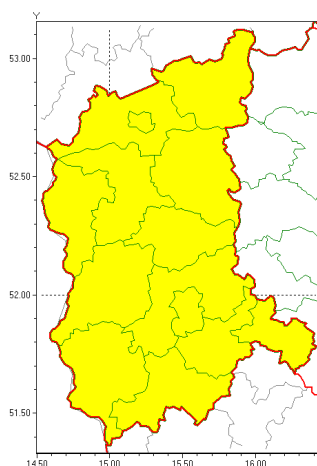

Zasięg ostrzeżeń w województwie

Opady marznące
2021-02-15 17:07

WOJEWÓDZTWO LUBUSKIE
OSTRZEŻENIA METEOROLOGICZNE ZBIORCZO NR 33
WYKAZ OBYWÓW ZUCIANYCH OSTRZEŻENIAMI
o godz. 17:07 dnia 15.02.2021

Zjawisko/Stopień zagrożenia	Opady marznące/1
Obszar (w nawiasie numer ostrzeżenia dla powiatu)	powiaty: gorzowski(19), Gorzów Wielkopolski(19), krośnieński(20), międzyrzecki(21), nowosolski(23), ślubicki(19), strzelecko-drezdenecki(22), sulciński(19), wiebodziński(21), wschowski(23), Zielona Góra(22), zielonogórski(22), żagański(22), żarski(21)
Ważność	od godz. 06:00 dnia 16.02.2021 do godz. 14:00 dnia 16.02.2021
Prawdopodobieństwo	80%
Przebieg	Prognozuje się wystąpienie słabych opadów marznącego deszczu oraz mroźki powodujących gołole.
SMS	IMGW-PIB OSTRZEŻENIA: MARZĄCE OPADY/1 lubuskie (wszystkie powiaty) od 06:00/16.02 do 14:00/16.02.2021 marznące opady, drogi liskie. Dotyczy powiatów: wszystkie powiaty.
RSO	Woj. lubuskie (wszystkie powiaty), IMGW-PIB wydał ostrzeżenie pierwszego stopnia o opadach marzących
Uwagi	Brak.
Dyrektor synoptyk IMGW-PIB	Magdalena Muszyńska-Karbowska