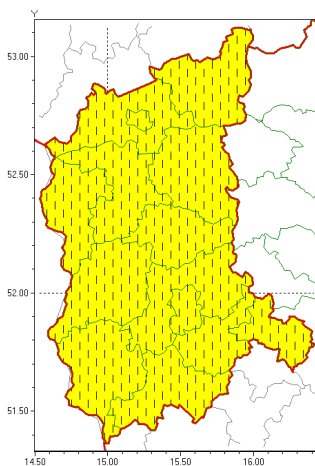

Zasięg ostrzeżeń w województwie

Opady mroźne
2022-01-12 14:58

WOJEWÓDZTWO LUBUSKIE
OSTRZEŻENIA METEOROLOGICZNE ZBIORCZO NR 3
WYKAZ OBSZARÓW ZUCIANYCH OSTRZEŻENIAMI
o godz. 14:58 dnia 12.01.2022

Zjawisko/Stopień zagrożenia	Opady mroźne/1 ZMIANA
Obszar (w nawiasie numer ostrzeżenia dla powiatu)	powiaty: gorzowski(1), Gorzów Wielkopolski(1), krośnieński(2), międzyrzecki(1), nowosolski(2), ślubicki(1), strzelecko-drezdenecki(1), sulciński(1), wiebodziński(1), wschowski(2), Zielona Góra(2), zielonogórski(2), żagański(2), żarski(2)
Ważność	od godz. 15:00 dnia 12.01.2022 do godz. 08:00 dnia 13.01.2022
Prawdopodobieństwo	80%
Przebieg	Prognozowane są słabe opady mroźnego deszczu lub mawki powodujące gołoled.
SMS	IMGW-PIB OSTRZEŻENIA: MROŹNE OPADY/1 lubuskie (wszystkie powiaty) od 15:00/12.01 do 08:00/13.01.2022 mroźne opady, drogi liskie. Dotyczy powiatów: wszystkie powiaty.
RSO	Woj. lubuskie (wszystkie powiaty), IMGW-PIB wydał ostrzeżenie pierwszego stopnia o opadach mroźnych
Uwagi	Zmiana dotyczy terminu rozpoczęcia zjawiska.
Dyrektor synoptyk IMGW-PIB	Lech Buchert