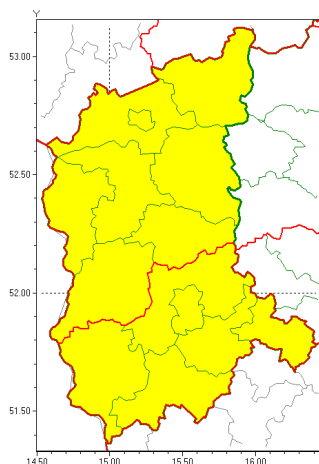

Zasięg ostrzeżeń w województwie

Intensywne opady śniegu
2021-02-08 08:41

Zawieje/zamiecie śnieżne
2021-02-08 08:41

WOJEWÓDZTWO LUBUSKIE
OSTRZEŃENIA METEOROLOGICZNE ZBIORCZO NR 29
WYKAZ OBSZARÓW NA JAKIEN OSTRZEŃENIA
o godz. 08:41 dnia 08.02.2021

Zjawisko/Stopień zagrożenia	Intensywne opady śniegu/1
Obszar (w nawiasie numer ostrzeżenia dla powiatu)	powiaty: gorzowski(18), Gorzów Wielkopolski(18), krośnieński(18), międzyrzecki(19), ślubicki(18), strzelecko-drezdenecki(19), sulciński(18), wiebodziński(19)
Ważność	od godz. 09:00 dnia 08.02.2021 do godz. 20:00 dnia 08.02.2021
Prawdopodobieństwo	80%
Przebieg	Prognozuje się wystąpienie opadów śniegu, miejscami o natężeniu umiarkowanym, powodujących przyrost pokrywy śnieżnej za okres ważności ostrzeżenia od 8 cm do 12 cm.
SMS	IMGW-PIB OSTRZEŻENIA: NIEG/1 lubuskie (8 powiatów) od 09:00/08.02 do 20:00/08.02.2021 przyrost pokrywy 12 cm. Dotyczy powiatów: gorzowski, Gorzów Wielkopolski, krośnieński, międzyrzecki, ślubicki, strzelecko-drezdenecki, sulciński i wiebodziński.
RSO	Woj. lubuskie (8 powiatów), IMGW-PIB wydał ostrzeżenie pierwszego stopnia o intensywnych opadach śniegu
Uwagi	Brak.
Zjawisko/Stopień zagrożenia	Zawieje/zamiecie śnieżne/1
Obszar (w nawiasie numer ostrzeżenia dla powiatu)	powiaty: gorzowski(17), Gorzów Wielkopolski(17), krośnieński(17), międzyrzecki(18), ślubicki(17), strzelecko-drezdenecki(18), sulciński(17), wiebodziński(18)
Ważność	od godz. 09:00 dnia 08.02.2021 do godz. 20:00 dnia 08.02.2021
Prawdopodobieństwo	80%