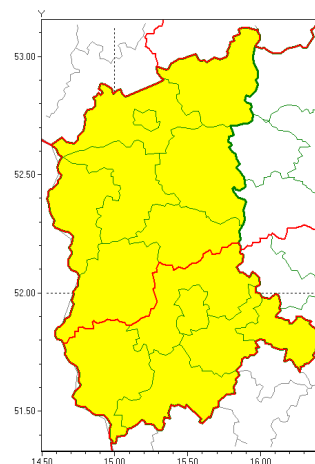

Zasięg ostrzeżeń w województwie

Intensywne opady śniegu
2021-02-08 08:41

Zawieje/zamiecie śnieżne
2021-02-08 08:41

WOJEWÓDZTWO LUBUSKIE
OSTRZEŃENIA METEOROLOGICZNE ZBIORCZO NR 29
WYKAZ OBSZARÓW NA JAKIEN OSTRZEŃENIA
o godz. 08:41 dnia 08.02.2021

Zjawisko/Stopień zagrożenia	Intensywne opady śniegu/1
Obszar (w nawiasie numer ostrzeżenia dla powiatu)	powiaty: gorzowski(18), Gorzów Wielkopolski(18), krośnieński(18), międzyrzecki(19), ślubicki(18), strzelecko-drezdenecki(19), sulciński(18), wiebodziński(19)
Ważność	od godz. 09:00 dnia 08.02.2021 do godz. 20:00 dnia 08.02.2021
Prawdopodobieństwo	80%
Przebieg	Prognozuje się wystąpienie opadów śniegu, miejscami o natężeniu umiarkowanym, powodujących przyrost pokrywy śnieżnej za okres ważności ostrzeżenia od 8 cm do 12 cm.
SMS	IMGW-PIB OSTRZEŻENIA: NIEG/1 lubuskie (8 powiatów) od 09:00/08.02 do 20:00/08.02.2021 przyrost pokrywy 12 cm. Dotyczy powiatów: gorzowski, Gorzów Wielkopolski, krośnieński, międzyrzecki, ślubicki, strzelecko-drezdenecki, sulciński i wiebodziński.
RSO	Woj. lubuskie (8 powiatów), IMGW-PIB wydał ostrzeżenie pierwszego stopnia o intensywnych opadach śniegu
Uwagi	Brak.
Zjawisko/Stopień zagrożenia	Zawieje/zamiecie śnieżne/1
Obszar (w nawiasie numer ostrzeżenia dla powiatu)	powiaty: gorzowski(17), Gorzów Wielkopolski(17), krośnieński(17), międzyrzecki(18), ślubicki(17), strzelecko-drezdenecki(18), sulciński(17), wiebodziński(18)
Ważność	od godz. 09:00 dnia 08.02.2021 do godz. 20:00 dnia 08.02.2021
Prawdopodobieństwo	80%