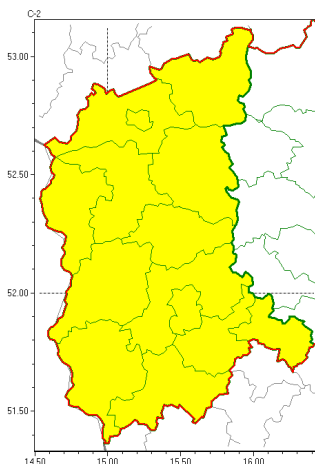

Zasięg ostrzeżeń w województwie

Przymrozki
2022-04-16 11:45

WOJEWÓDZTWO LUBUSKIE
OSTRZEŻENIA METEOROLOGICZNE ZBIORCZO NR 27
WYKAZ OBSZARÓW ZUJCIANYCH OSTRZEŻENIAMI
o godz. 11:45 dnia 16.04.2022

Zjawisko/Stopień zagrożenia	Przymrozki/1
Obszar (w nawiasie numer ostrzeżenia dla powiatu)	powiaty: gorzowski(21), Gorzów Wielkopolski(21), krośnieński(22), międzyrzecki(21), nowosolski(22), ślubicki(21), strzelecko-drezdenecki(21), sulciński(21), wiebodziński(21), wschowski(22), Zielona Góra(22), zielonogórski(22), żagański(22), żarski(22)
Ważność	od godz. 00:00 dnia 17.04.2022 do godz. 07:00 dnia 17.04.2022
Prawdopodobieństwo	80%
Przebieg	Miejscami prognozowany jest spadek temperatury powietrza do -2°C, -1°C przy gruncie do -5°C.
SMS	IMGW-PIB OSTRZEŻENIA: PRZYMROZKI/1 lubuskie (wszystkie powiaty) od 00:00/17.04 do 07:00/17.04.2022 temp. min -2 st.C, przy gruncie -5 st.C. Dotyczy powiatów: wszystkie powiaty.
RSO	Woj. lubuskie (wszystkie powiaty), IMGW-PIB wydał ostrzeżenie pierwszego stopnia o przymrozkach
Uwagi	Brak.
Dyrektor synoptyk IMGW-PIB	Przemysław Szrama