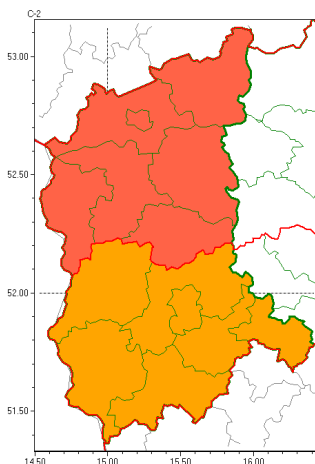

Zasięg ostrzeżeń w województwie

Silny wiatr
2022-02-18 12:09

WOJEWÓDZTWO LUBUSKIE
OSTRZEŻENIA METEOROLOGICZNE ZBIORCZO NR 21
WYKAZ OBSZARÓW ZUCIENIA OSTRZEŻENIA
o godz. 12:09 dnia 18.02.2022

Zjawisko/Stopień zagrożenia	Silny wiatr/2
Obszar (w nawiasie numer ostrzeżenia dla powiatu)	powiaty: krośnieński(17), nowosolski(17), wschowski(17), Zielona Góra(17), zielonogórski(17), żagański(17), żarski(17)
Ważność	od godz. 19:00 dnia 18.02.2022 do godz. 18:00 dnia 19.02.2022
Prawdopodobieństwo	90%
Przebieg	Prognozuje się wystąpienie silnego wiatru o średniej prędkości od 35 km/h do 45 km/h, w porywach do 115 km/h, z zachodu.
SMS	IMGW-PIB OSTRZEGA: WIATR/2 lubuskie (7 powiatów) od 19:00/18.02 do 18:00/19.02.2022 prędkość do 45 km/h, porywy do 115 km/h, W. Dotyczy powiatów: krośnieński, nowosolski, wschowski, Zielona Góra, zielonogórski, żagański i żarski.
RSO	Woj. lubuskie (7 powiatów), IMGW-PIB wydał ostrzeżenie drugiego stopnia o silnym wietrze
Uwagi	Ostrzeżenie może być aktualizowane.
Zjawisko/Stopień zagrożenia	Silny wiatr/3
Obszar (w nawiasie numer ostrzeżenia dla powiatu)	powiaty: gorzowski(16), Gorzów Wielkopolski(16), międzyrzecki(16), ślubicki(16), strzelecko-drezdenecki(16), sulciński(16), wiebodziński(16)
Ważność	od godz. 19:00 dnia 18.02.2022 do godz. 17:00 dnia 19.02.2022
Prawdopodobieństwo	90%