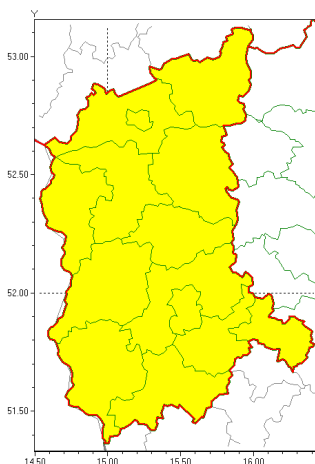

Zasięg ostrzeżeń w województwie

Opady mroźne  
2022-01-12 12:36

**WOJEWÓDZTWO LUBUSKIE**  
**OSTRZEŻENIA METEOROLOGICZNE ZBIORCZO NR 2**  
**WYKAZ OBSZARÓW ZUCIENIA OSTRZEŻENIA**  
**o godz. 12:36 dnia 12.01.2022**

Zjawisko/Stopień zagrożenia	Opady mroźne/1
Obszar (w nawiasie numer ostrzeżenia dla powiatu)	powiaty: gorzowski(1), Gorzów Wielkopolski(1), krośnieński(2), międzyrzecki(1), nowosolski(2), ślubicki(1), strzelecko-drezdenecki(1), sulciński(1), wiebowski(1), wschowski(2), Zielona Góra(2), zielonogórski(2), żagański(2), żarski(2)
Ważność	od godz. 20:00 dnia 12.01.2022 do godz. 08:00 dnia 13.01.2022
Prawdopodobieństwo	80%
Przebieg	Prognozowane są słabe opady mroźnego deszczu lub mawki powodujące gołoled.
SMS	IMGW-PIB OSTRZEŻENIA: MROŹNE OPADY/1 lubuskie (wszystkie powiaty) od 20:00/12.01 do 08:00/13.01.2022 mroźne opady, drogi liskie. Dotyczy powiatów: wszystkie powiaty.
RSO	Woj. lubuskie (wszystkie powiaty), IMGW-PIB wydał ostrzeżenie pierwszego stopnia o opadach mroźnych
Uwagi	Brak.
Dyrektor synoptyk IMGW-PIB	Lech Buchert