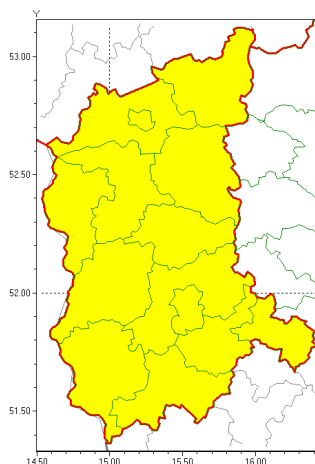

Zasięg ostrzeżeń w województwie

Oblodzenie
2021-01-24 18:55

WOJEWÓDZTWO LUBUSKIE
OSTRZEŻENIA METEOROLOGICZNE ZBIORCZO NR 17
WYKAZ OBSZARÓW ZUCIENIA OSTRZEŻENIA
o godz. 18:55 dnia 24.01.2021

Zjawisko/Stopień zagrożenia	Oblodzenie/1
Obszar (w nawiasie numer ostrzeżenia dla powiatu)	powiaty: gorzowski(12), Gorzów Wielkopolski(12), krośnieński(12), międzyrzecki(13), nowosolski(12), ślubicki(12), strzelecko-drezdenecki(13), sulciński(12), wiebodziński(13), wschowski(12), Zielona Góra(11), zielonogórski(12), żagański(11), żarski(11)
Ważność	od godz. 21:00 dnia 24.01.2021 do godz. 09:00 dnia 25.01.2021
Prawdopodobieństwo	80%
Przebieg	Prognozuje się zamarzanie mokrej nawierzchni dróg i chodników po opadach deszczu, deszczu ze śniegiem i mokrego śniegu. Temperatura minimalna od -1°C do 1°C, temperatura minimalna gruntu od -2°C do -1°C.
SMS	IMGW-PIB OSTRZEŻENIA: OBLODZENIE/1 lubuskie (wszystkie powiaty) od 21:00/24.01 do 09:00/25.01.2021 temp. min. od -1 st. do 1 st., przy gruncie do -2 st., lisko. Dotyczy powiatów: wszystkie powiaty.
RSO	Woj. lubuskie (wszystkie powiaty), IMGW-PIB wydał ostrzeżenie pierwszego stopnia o oblodzeniu
Uwagi	Brak.
Dyrektor synoptyk IMGW-PIB	Lech Buchert