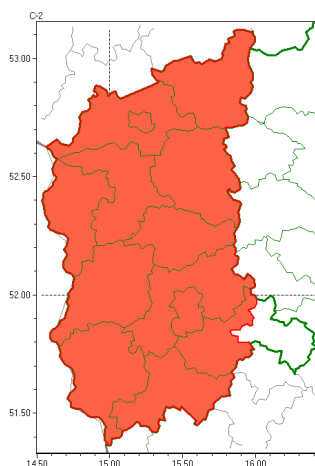

Zasięg ostrzeżeń w województwie

Silny wiatr
2022-02-16 11:46

WOJEWÓDZTWO LUBUSKIE
OSTRZEŻENIA METEOROLOGICZNE ZBIORCZO NR 17
WYKAZ OBYWÓW ZUJACYCH OSTRZEŻENIE
o godz. 11:46 dnia 16.02.2022

Zjawisko/Stopień zagrożenia	Silny wiatr/3
Obszar (w nawiasie numer ostrzeżenia dla powiatu)	powiaty: gorzowski(15), Gorzów Wielkopolski(15), krośnieński(16), międzyrzecki(15), nowosolski(16), ślubicki(15), strzelecko-drezdenecki(15), sulciński(15), wiebodziński(15), Zielona Góra(16), zielonogórski(16), żagański(16), arski(16)
Ważność	od godz. 01:00 dnia 17.02.2022 do godz. 16:00 dnia 17.02.2022
Prawdopodobieństwo	90%
Przebieg	Prognozuje się wystąpienie silnego wiatru o średniej prędkości od 40 km/h do 50 km/h, w porywach do 120 km/h, południowego zachodu i zachodu. Nad ranem lokalnie możliwe burze i opady kryły śniegu.
SMS	IMGW-PIB OSTRZEŻENIA: WIATR/3 lubuskie (13 powiatów) od 01:00/17.02 do 16:00/17.02.2022 prędkość do 50 km/h, porywy do 120 km/h, SW, W. Dotyczy powiatów: gorzowski, Gorzów Wielkopolski, krośnieński, międzyrzecki, nowosolski, ślubicki, strzelecko-drezdenecki, sulciński, wiebodziński, Zielona Góra, zielonogórski, żagański i arski.
RSO	Woj. lubuskie (13 powiatów), IMGW-PIB wydał ostrzeżenie trzeciego stopnia o silnym wietrze
Uwagi	Z uwagi na dużą dynamikę zjawiska Ostrzeżenie może być kontynuowane z niższym stopniem.
Dyrektor synoptyk IMGW-PIB	Lech Buchert