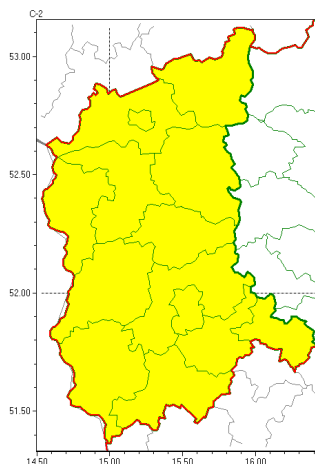

Zasięg ostrzeżeń w województwie

Oblodzenie
2022-02-11 12:22

WOJEWÓDZTWO LUBUSKIE
OSTRZEŻENIA METEOROLOGICZNE ZBIORCZO NR 16
WYKAZ OBLODZENIA I ZIEMNOCIOTNYCH OSTRZEŻEŃ
o godz. 12:22 dnia 11.02.2022

Zjawisko/Stopień zagrożenia	Oblodzenie/1
Obszar (w nawiasie numer ostrzeżenia dla powiatu)	powiaty: gorzowski(14), Gorzów Wielkopolski(14), krośnieński(15), międzyrzecki(14), nowosolski(15), ślubicki(14), strzelecko-drezdenecki(14), sulciński(14), wiebodziński(14), wschowski(15), Zielona Góra(15), zielonogórski(15), żagański(15), arski(15)
Ważność	od godz. 22:00 dnia 11.02.2022 do godz. 08:00 dnia 12.02.2022
Prawdopodobieństwo	75%
Przebieg	Prognozuje się zamarzanie mokrej nawierzchni dróg i chodników po opadach deszczu, deszczu ze śniegiem, lub mokrego śniegu powodujące ich oblodzenie. Temperatura minimalna około -2°C, temperatura minimalna przy gruncie około -4°C.
SMS	IMGW-PIB OSTRZEŻENIA: OBLODZENIE/1 lubuskie (wszystkie powiaty) od 22:00/11.02 do 08:00/12.02.2022 temp. min. od -3 st. do -1 st., przy gruncie do -4 st., lisko. Dotyczy powiatów: wszystkie powiaty.
RSO	Woj. lubuskie (wszystkie powiaty), IMGW-PIB wydał ostrzeżenia pierwszego stopnia o oblodzeniu
Uwagi	Brak.
Dyrektor synoptyk IMGW-PIB	Leszek Szaradowski