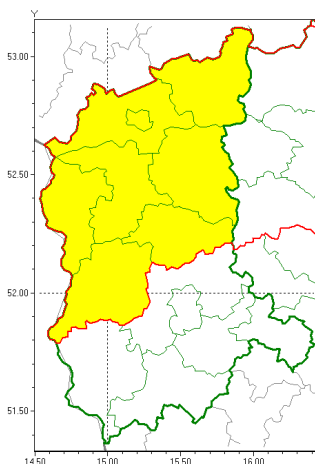

Zasięg ostrzeżeń w województwie

Gęsta mgła
2021-12-29 14:18

WOJEWÓDZTWO LUBUSKIE
OSTRZEŻENIA METEOROLOGICZNE ZBIORCZO NR 129
WYKAZ OBSZARÓW ZUCIENNYCH OSTRZEŻENIEM
o godz. 14:18 dnia 29.12.2021

Zjawisko/Stopień zagrożenia	Gęsta mgła/1
Obszar (w nawiasie numer ostrzeżenia dla powiatu)	powiaty: gorzowski(82), Gorzów Wielkopolski(82), krośnieński(82), międzyrzecki(82), ślubicki(81), strzelecko-drezdenecki(85), sulciński(81), wiebodziński(84)
Ważność	od godz. 14:30 dnia 29.12.2021 do godz. 09:00 dnia 30.12.2021
Prawdopodobieństwo	80%
Przebieg	Prognozuje się gęste mgły w zasięgu których widzialność wynosi miejscami od 50 m do 200 m.
SMS	IMGW-PIB OSTRZEŻENIA: MGŁA/1 lubuskie (8 powiatów) od 14:30/29.12 do 09:00/30.12.2021 widzialność 50 m. Dotyczy powiatów: gorzowski, Gorzów Wielkopolski, krośnieński, międzyrzecki, ślubicki, strzelecko-drezdenecki, sulciński i wiebodziński.
RSO	Woj. lubuskie (8 powiatów), IMGW-PIB wydał ostrzeżenie pierwszego stopnia o silnych mgłach
Uwagi	Ostrzeżenie może być kontynuowane.
Dyrektor synoptyk IMGW-PIB	Marek Pruchniewicz