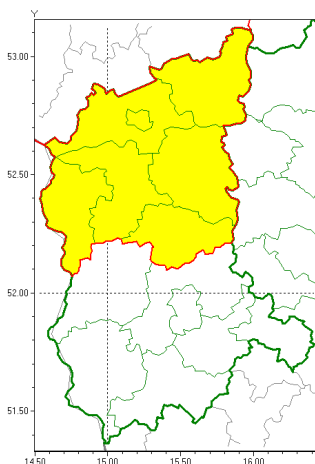

Zasięg ostrzeżeń w województwie

Intensywne opady śniegu
2021-12-23 12:11

WOJEWÓDZTWO LUBUSKIE
OSTRZEŻENIA METEOROLOGICZNE ZBIORCZO NR 124
WYKAZ OBSZARÓW ZJAWIENIA SIĘ CYCH OSTRZEŻEŃ
o godz. 12:11 dnia 23.12.2021

Zjawisko/Stopień zagrożenia	Intensywne opady śniegu/1
Obszar (w nawiasie numer ostrzeżenia dla powiatu)	powiaty: gorzowski(78), Górzów Wielkopolski(78), międzyrzecki(79), słubicki(78), strzelecko-drezdenecki(80), sulciński(78), wiebodziński(81)
Ważność	od godz. 18:00 dnia 23.12.2021 do godz. 06:00 dnia 24.12.2021
Prawdopodobieństwo	90%
Przebieg	Prognozowane są opady śniegu powodujące miejscami przyrost pokrywy śnieżnej o 10 cm do 12 cm. Najintensywniejsze opady wystąpią przed północ. Nad ranem opady śniegu będą przechodziły w śnieg z deszczem. Przejściowo mogą być opady mroźne.
SMS	IMGW-PIB OSTRZEŻENIE: NIEG/1 lubuskie (7 powiatów) od 18:00/23.12 do 06:00/24.12.2021 przyrost pokrywy 12 cm. Dotyczy powiatów: gorzowski, Górzów Wielkopolski, międzyrzecki, słubicki, strzelecko-drezdenecki, sulciński i wiebodziński.
RSO	Woj. lubuskie (7 powiatów), IMGW-PIB wydał ostrzeżenie pierwszego stopnia o intensywnych opadach śniegu
Uwagi	Brak.
Dyrektor synoptyk IMGW-PIB	Lech Buchert