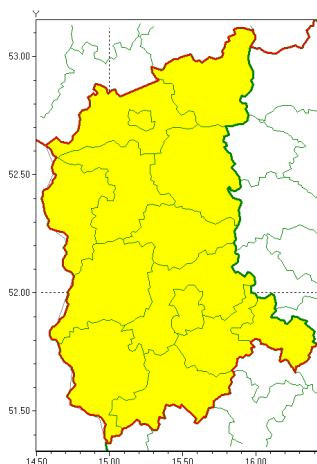

Zasięg ostrzeżeń w województwie

Silny wiatr
2021-10-21 23:26

WOJEWÓDZTWO LUBUSKIE
OSTRZEŻENIA METEOROLOGICZNE ZBIORCZO NR 114
WYKAZ OBLICZONYCH OSTRZEŻEŃ
o godz. 23:26 dnia 21.10.2021

Zjawisko/Stopień zagrożenia	Silny wiatr/1
Obszar (w nawiasie numer ostrzeżenia dla powiatu)	powiaty: gorzowski(69), Gorzów Wielkopolski(69), krośnieński(72), międzyrzecki(72), nowosolski(76), ślubicki(70), strzelecko-drezdenecki(71), sulciński(70), wiebodziński(74), wschowski(74), Zielona Góra(75), zielonogórski(75), żagański(74), żarski(73)
Ważność	od godz. 11:00 dnia 22.10.2021 do godz. 18:00 dnia 22.10.2021
Prawdopodobieństwo	80%
Przebieg	Prognozuje się wystąpienie silnego wiatru o średniej prędkości od 30 km/h do 40 km/h, w porywach do 80 km/h, z południowego zachodu.
SMS	IMGW-PIB OSTRZEŻENIE: WIATR/1 lubuskie (wszystkie powiaty) od 11:00/22.10 do 18:00/22.10.2021 prędkość do 40 km/h, porywy do 80 km/h, SW. Dotyczy powiatów: wszystkie powiaty.
RSO	Woj. lubuskie (wszystkie powiaty), IMGW-PIB wydał ostrzeżenie pierwszego stopnia o silnym wietrze
Uwagi	Brak.
Dyrektor synoptyk IMGW-PIB	Michał Ogrodnik