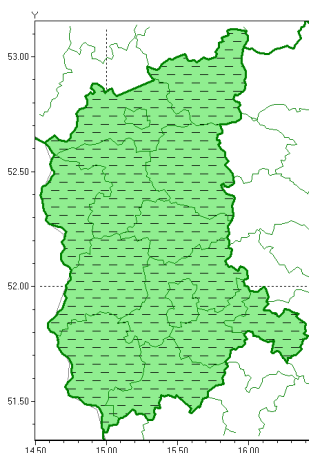

Zasięg ostrzeżeń w województwie

**Gęsta mgła**  
**2022-01-24 13:17**

**WOJEWÓDZTWO LUBUSKIE**  
**OSTRZEŻENIA METEOROLOGICZNE ZBIORCZO NR 11**  
**WYKAZ OBSZARÓW ZUCIENNYCH OSTRZEŻENIOM**  
**o godz. 13:17 dnia 24.01.2022**

<b>Zjawisko/Stopień zagrożenia</b>	Gęsta mgła/1 ODWOŁANIE
<b>Obszar (w nawiasie numer ostrzeżenia dla powiatu)</b>	powiaty: gorzowski(9), Gorzów Wielkopolski(9), krośnieński(10), międzyrzecki(9), nowosolski(10), ślubicki(9), strzelecko-drezdenecki(9), sulciński(9), wiebodziński(9), wschowski(10), Zielona Góra(10), zielonogórski(10), żagański(10), żarski(10)
<b>Czas odwołania</b>	godz. 13:17 dnia 24.01.2022
<b>Przyczyna</b>	Zjawisko zakończyło się
<b>SMS</b>	IMGW-PIB INFORMUJE: MGŁA/- lubuskie (wszystkie powiaty) 13:17/24.01.2022 ZJAWISKO ZAKOŃCZYŁO SIĘ. Dotyczy powiatów: wszystkie powiaty.
<b>RSO</b>	Woj. lubuskie (0 powiatów), IMGW-PIB odwołał ostrzeżenie pierwszego stopnia o silnych mgłach
<b>Uwagi</b>	Brak
<b>Dyrektor synoptyk IMGW-PIB</b>	Ewa Łapińska