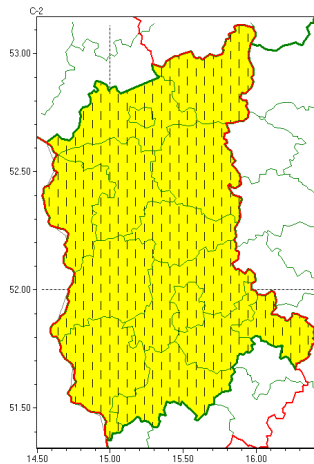

Zasięg ostrzeżeń w województwie

Burze z gradem
2022-08-27 22:24

WOJEWÓDZTWO LUBUSKIE
OSTRZEŻENIA METEOROLOGICZNE ZBIORCZO NR 97
WYKAZ OBSZARÓW ZUCIANYCH OSTRZEŻENIAMI
o godz. 22:24 dnia 27.08.2022

Zjawisko/Stopień zagrożenia	Burze z gradem/1 ZMIANA
Obszar (w nawiasie numer ostrzeżenia dla powiatu)	powiaty: gorzowski(44), Gorzów Wielkopolski(44), krośnieński(46), międzyrzecki(47), nowosolski(50), ślubicki(45), strzelecko-drezdenecki(45), sulciński(45), wiebodziński(47), wschowski(51), Zielona Góra(49), zielonogórski(49), żagański(51), żarski(49)
Ważność	od godz. 22:24 dnia 27.08.2022 do godz. 06:00 dnia 28.08.2022
Prawdopodobieństwo	80%
Przebieg	Obserwowane i nadal prognozowane są burze, którym miejscami będą towarzyszyć silne opady deszczu od 15 mm do 30 mm oraz porywy wiatru do 70 km/h. Miejscami grad.
SMS	IMGW-PIB OSTRZEŻENIA: BURZE Z GRADEM/1 lubuskie (wszystkie powiaty) od 22:24/27.08 do 06:00/28.08.2022 deszcz 30 mm, grad, porywy 70 km/h. Dotyczy powiatów: wszystkie powiaty.
RSO	Woj. lubuskie (wszystkie powiaty), IMGW-PIB wydał ostrzeżenie pierwszego stopnia o burzach z gradem
Uwagi	Zmiana dotyczy przedłożonego wcześniej ostrzeżenia.