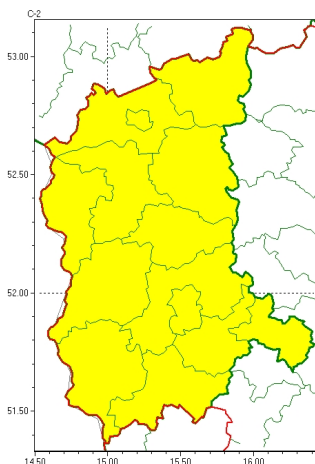

### Zasięg ostrzeżeń w województwie

Oblodzenie  
2023-01-22 17:06

## WOJEWÓDZTWO LUBUSKIE OSTRZE ENIA METEOROLOGICZNE ZBIORCZO NR 4 WYKAZ OBOWIĄZUJĄCYCH CYCH OSTRZEŃ o godz. 17:06 dnia 22.01.2023

Zjawisko/Stopień zagrożenia	Oblodzenie/1
Obszar (w nawiasie numer ostrzeżenia dla powiatu)	powiaty: gorzowski(3), Gorzów Wielkopolski(3), krośnieński(3), międzyrzecki(3), nowosolski(3), ślubicki(3), strzelecko-drezdenecki(3), sulciński(3), wiebodziński(3), wschowski(3), Zielona Góra(3), zielonogórski(3), żagański(3), arski(3)
Ważność	od godz. 17:30 dnia 22.01.2023 do godz. 09:00 dnia 23.01.2023
Prawdopodobieństwo	80%
Przebieg	Prognozuje się zamarzanie mokrej nawierzchni dróg i chodników po opadach deszczu ze mrogiem i mokrego mrogu powodujących ich oblodzenie. Temperatura minimalna około $-1^{\circ}\text{C}$ , temperatura minimalna przy gruncie około $-2^{\circ}\text{C}$ .
SMS	IMGW-PIB OSTRZEŻEGA: OBLODZENIE/1 lubuskie (wszystkie powiaty) od 17:30/22.01 do 09:00/23.01.2023 temp. min. ok. $-1$ st., przy gruncie do $-2$ st., lisko. Dotyczy powiatów: wszystkie powiaty.
RSO	Woj. lubuskie (wszystkie powiaty), IMGW-PIB wydał ostrzeżenie pierwszego stopnia o oblodzeniu
Uwagi	Brak.