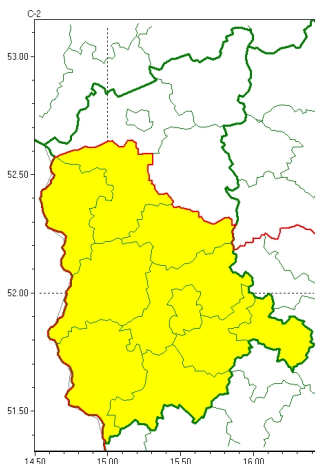

Zasięg ostrzeżeń w województwie

Burze
2024-04-01 05:48

WOJEWÓDZTWO LUBUSKIE
OSTRZEŻENIA METEOROLOGICZNE ZBIORCZO NR 29
WYKAZ OBOWIĄZUJĄCYCH OSTRZEŻEŃ
o godz. 05:48 dnia 01.04.2024

Zjawisko/Stopień zagrożenia	Burze/1
Obszar (w nawiasie numer ostrzeżenia dla powiatu)	powiaty: krośnieński(16), nowosolski(18), ślubicki(16), sulciński(16), wiebodziński(16), wschowski(18), Zielona Góra(18), zielonogórski(17), żagański(18), arski(17)
Ważność	od godz. 15:00 dnia 01.04.2024 do godz. 19:00 dnia 01.04.2024
Prawdopodobieństwo	70%
Przebieg	Prognozowane są miejscami burze, którym będą towarzyszyć opady deszczu do 10 mm oraz porywy wiatru do 85 km/h.
SMS	IMGW-PIB OSTRZEŻENIA: BURZE/1 lubuskie (10 powiatów) od 15:00/01.04 do 19:00/01.04.2024 deszcz 10 mm, porywy 85 km/h. Dotyczy powiatów: krośnieński, nowosolski, ślubicki, sulciński, wiebodziński, wschowski, Zielona Góra, zielonogórski, żagański i arski.
RSO	Woj. lubuskie (10 powiatów), IMGW-PIB wydał ostrzeżenie pierwszego stopnia o burzach
Uwagi	Brak.