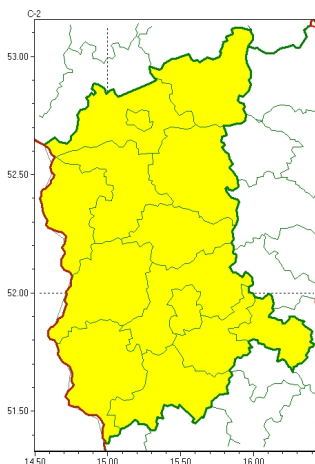

Zasięg ostrzeżeń w województwie

Burze
2024-07-23 22:43

WOJEWÓDZTWO LUBUSKIE OSTRZEŻENIA METEOROLOGICZNE ZBIORCZO NR 144 WYKAZ OBOWIĄZUJĄCYCH OSTRZEŻEŃ o godz. 22:43 dnia 23.07.2024

Zjawisko/Stopień zagrożenia	Burze/1
Obszar (w nawiasie numer ostrzeżenia dla powiatu)	powiaty: gorzowski(63), Gorzów Wielkopolski(63), krośnieński(61), międzyrzecki(64), nowosolski(64), ślubicki(62), strzelecko-drezdenecki(62), sulciński(62), wiebodziński(63), wschowski(67), Zielona Góra(65), zielonogórski(64), żagański(65), arski(62)
Ważność	od godz. 09:00 dnia 24.07.2024 do godz. 16:00 dnia 24.07.2024
Prawdopodobieństwo	80%
Przebieg	Prognozowane są burze, którym miejscami będą towarzyszyć silne opady deszczu od 20 mm do 35 mm oraz porywy wiatru do 70 km/h. Lokalnie grad.
SMS	IMGW-PIB OSTRZEŻENIA: BURZE/1 lubuskie (wszystkie powiaty) od 09:00/24.07 do 16:00/24.07.2024 deszcz 35 mm, porywy 70 km/h, grad. Dotyczy powiatów: wszystkie powiaty.
RSO	Woj. lubuskie (wszystkie powiaty), IMGW-PIB wydał ostrzeżenie pierwszego stopnia o burzach
Uwagi	Brak.
Zjawisko/Stopień zagrożenia	Burze/1
Obszar (w nawiasie numer ostrzeżenia dla powiatu)	powiaty: gorzowski(62), Gorzów Wielkopolski(62), krośnieński(60), międzyrzecki(63), nowosolski(63), ślubicki(61), strzelecko-drezdenecki(61), sulciński(61), wiebodziński(62), wschowski(66), Zielona Góra(64), zielonogórski(63), żagański(64), arski(61)
Ważność	od godz. 20:00 dnia 23.07.2024 do godz. 02:00 dnia 24.07.2024
Prawdopodobieństwo	70%