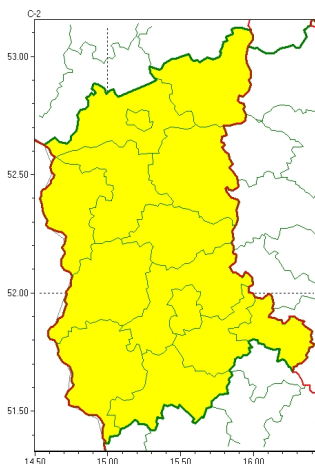

Zasięg ostrzeżeń w województwie

Burze
2024-07-15 23:50

WOJEWÓDZTWO LUBUSKIE
OSTRZEŻENIA METEOROLOGICZNE ZBIORCZO NR 137
WYKAZ OBLICZONYCH I CYCH OSTRZEŻEŃ
o godz. 23:50 dnia 15.07.2024

Zjawisko/Stopień zagrożenia	Burze/1
Obszar (w nawiasie numer ostrzeżenia dla powiatu)	powiaty: gorzowski(59), Gorzów Wielkopolski(59), krośnieński(57), międzyrzecki(60), nowosolski(60), ślubicki(58), strzelecko-drezdenecki(58), sulciński(58), wiebodziński(59), wschowski(63), Zielona Góra(61), zielonogórski(60), żagański(61), arski(58)
Ważność	od godz. 08:00 dnia 16.07.2024 do godz. 13:00 dnia 16.07.2024
Prawdopodobieństwo	85%
Przebieg	Prognozowane są burze, którym miejscami będą towarzyszyć silne opady deszczu od 20 mm do 35 mm oraz porywy wiatru do 80 km/h. Lokalnie grad.
SMS	IMGW-PIB OSTRZEŻENIA: BURZE/1 lubuskie (wszystkie powiaty) od 08:00/16.07 do 13:00/16.07.2024 deszcz 35 mm, porywy 80 km/h, grad. Dotyczy powiatów: wszystkie powiaty.
RSO	Woj. lubuskie (wszystkie powiaty), IMGW-PIB wydał ostrzeżenie pierwszego stopnia o burzach
Uwagi	Brak.