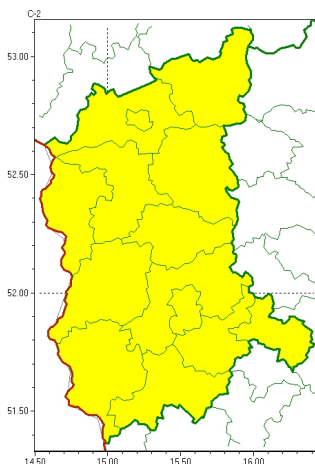

Zasięg ostrzeżeń w województwie

Burze
2024-07-11 05:16

WOJEWÓDZTWO LUBUSKIE
OSTRZEŻENIA METEOROLOGICZNE ZBIORCZO NR 132
WYKAZ OBYWÓW ZUJACYCH OSTRZEŻENIE
o godz. 05:16 dnia 11.07.2024

Zjawisko/Stopień zagrożenia	Burze/1
Obszar (w nawiasie numer ostrzeżenia dla powiatu)	powiaty: gorzowski(56), Gorzów Wielkopolski(56), krośnieński(53), międzyrzecki(56), nowosolski(56), ślubicki(54), strzelecko-drezdenecki(55), sulciński(54), wiebodziński(55), wschowski(59), Zielona Góra(57), zielonogórski(56), żagański(57), arski(54)
Ważność	od godz. 10:00 dnia 11.07.2024 do godz. 20:00 dnia 11.07.2024
Prawdopodobieństwo	80%
Przebieg	Prognozowane są burze, którym miejscami będą towarzyszyć silne opady deszczu od 20 mm do 30 mm oraz porywy wiatru do 80 km/h. Lokalnie grad.
SMS	IMGW-PIB OSTRZEŻENIA: BURZE/1 lubuskie (wszystkie powiaty) od 10:00/11.07 do 20:00/11.07.2024 deszcz 30 mm, porywy 80 km/h, grad. Dotyczy powiatów: wszystkie powiaty.
RSO	Woj. lubuskie (wszystkie powiaty), IMGW-PIB wydał ostrzeżenie pierwszego stopnia o burzach
Uwagi	Ze względu na dynamiczną sytuację pogody stopień ostrzeżenia może zostać zmieniony