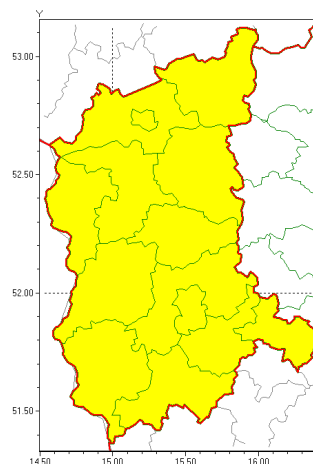

Zasięg ostrzeżeń w województwie

Oblodzenie  
2022-01-20 10:18

Silny wiatr  
2022-01-20 10:18

**WOJEWÓDZTWO LUBUSKIE**  
**OSTRZEŻENIA METEOROLOGICZNE ZBIORCZO NR 6**  
**WYKAZ OBSZARÓW Z UCZYNKAMI OSTRZEŻENIA**  
**o godz. 10:18 dnia 20.01.2022**

<b>Zjawisko/Stopień zagrożenia</b>	Oblodzenie/1
<b>Obszar (w nawiasie numer ostrzeżenia dla powiatu)</b>	powiaty: gorzowski(5), Gorzów Wielkopolski(5), krośnieński(6), międzyrzecki(5), nowosolski(6), ślubicki(5), strzelecko-drezdenecki(5), sulciński(5), wiebodziński(5), wschowski(6), Zielona Góra(6), zielonogórski(6), żagański(6), arski(6)
<b>Ważność</b>	od godz. 10:30 dnia 20.01.2022 do godz. 16:00 dnia 20.01.2022
<b>Prawdopodobieństwo</b>	70%
<b>Przebieg</b>	Prognozuje się zamarzanie mokrej nawierzchni dróg i chodników, po opadach mokrego śniegu, powodujące ich oblodzenie. Temperatura minimalna około -1°C, temperatura minimalna przy gruncie około -2°C.
<b>SMS</b>	IMGW-PIB OSTRZEŻENIA: OBLODZENIE/1 lubuskie (wszystkie powiaty) od 10:30/20.01 do 16:00/20.01.2022 temp. min. od -1 st. do -2 st., przy gruncie do -2 st., śniegiem. Dotyczy powiatów: wszystkie powiaty.
<b>RSO</b>	Woj. lubuskie (wszystkie powiaty), IMGW-PIB wydał ostrzeżenie pierwszego stopnia o oblodzeniu
<b>Uwagi</b>	Temperatura ujemna i oblodzenie będzie utrzymywać się również w okresie po zakończeniu ważności Ostrzeżenia.
<b>Zjawisko/Stopień zagrożenia</b>	Silny wiatr/1