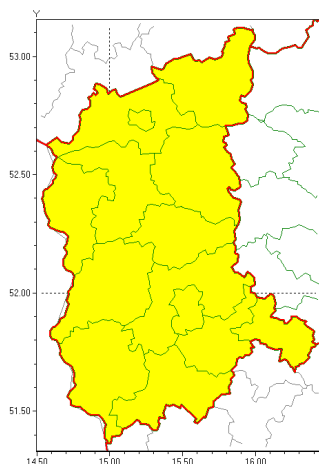

Zasięg ostrzeżeń w województwie

Oblodzenie  
2022-01-20 10:18

Silny wiatr  
2022-01-20 10:18

**WOJEWÓDZTWO LUBUSKIE**  
**OSTRZEŻENIA METEOROLOGICZNE ZBIORCZO NR 6**  
**WYKAZ OBSZARÓW Z UCZYNKAMI OSTRZEŻENIA**  
**o godz. 10:18 dnia 20.01.2022**

<b>Zjawisko/Stopień zagrożenia</b>	Oblodzenie/1
<b>Obszar (w nawiasie numer ostrzeżenia dla powiatu)</b>	powiaty: gorzowski(5), Gorzów Wielkopolski(5), krośnieński(6), międzyrzecki(5), nowosolski(6), ślubicki(5), strzelecko-drezdenecki(5), sulciński(5), wiebodziński(5), wschowski(6), Zielona Góra(6), zielonogórski(6), żagański(6), arski(6)
<b>Ważność</b>	od godz. 10:30 dnia 20.01.2022 do godz. 16:00 dnia 20.01.2022
<b>Prawdopodobieństwo</b>	70%
<b>Przebieg</b>	Prognozuje się zamarzanie mokrej nawierzchni dróg i chodników, po opadach mokrego śniegu, powodujące ich oblodzenie. Temperatura minimalna około -1°C, temperatura minimalna przy gruncie około -2°C.
<b>SMS</b>	IMGW-PIB OSTRZEŻENIA: OBLODZENIE/1 lubuskie (wszystkie powiaty) od 10:30/20.01 do 16:00/20.01.2022 temp. min. od -1 st. do -2 st., przy gruncie do -2 st., śniegiem. Dotyczy powiatów: wszystkie powiaty.
<b>RSO</b>	Woj. lubuskie (wszystkie powiaty), IMGW-PIB wydał ostrzeżenie pierwszego stopnia o oblodzeniu
<b>Uwagi</b>	Temperatura ujemna i oblodzenie będzie utrzymywać się również w okresie po zakończeniu ważności Ostrzeżenia.
<b>Zjawisko/Stopień zagrożenia</b>	Silny wiatr/1