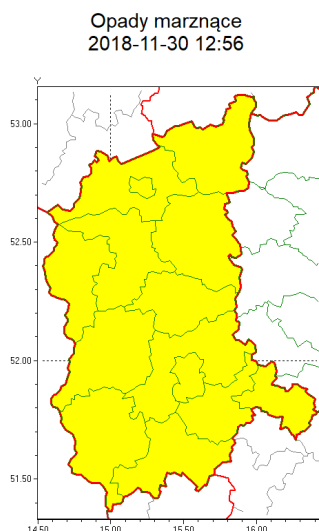

### Zasięg ostrzeżeń w województwie

**WOJEWÓDZTWO LUBUSKIE**  
**OSTRZEŻENIA METEOROLOGICZNE ZBIORCZO NR 29**  
**WYKAZ OBYWÓW ZUJACYCH OSTRZEŻENIE**  
**o godz. 12:56 dnia 30.11.2018**

Zjawisko/Stopień zagrożenia	Opady marznące/1
Obszar	powiaty: gorzowski(18), Gorzów Wielkopolski(18), krośnieński(22), międzyrzecki(18), nowosolski(20), ślubicki(19), strzelecko-drezdenecki(17), sulciński(18), wiebodziński(17), wschowski(19), Zielona Góra(21), zielonogórski(21), żagański(21), arski(21)
Ważność	od godz. 17:00 dnia 30.11.2018 do godz. 08:00 dnia 01.12.2018
Prawdopodobieństwo	80%
Przebieg	Prognozuje się miejscami wystąpienie słabych opadów marznącego deszczu oraz mawki powodujących gołoledź.
SMS	IMGW-PIB OSTRZEŻENIA: MARZĄCE OPADY/1 lubuskie (wszystkie powiaty) od 17:00/30.11 do 08:00/01.12.2018 marznące opady, drogi liskie. Dotyczy powiatów: wszystkie powiaty.
RSO	Woj. lubuskie (wszystkie powiaty), IMGW-PIB wydał ostrzeżenie pierwszego stopnia o opadach marzących
Uwagi	Brak.
Dyrektor synoptyk IMGW-PIB	Leszek Szaradowski