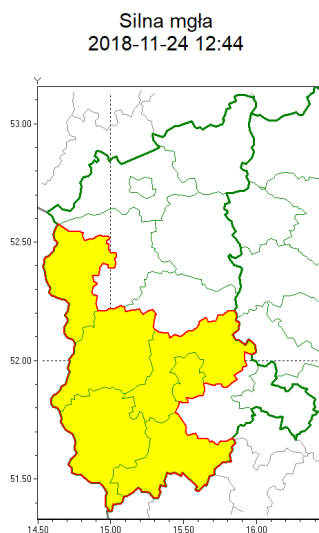

Zasięg ostrzeżeń w województwie

WOJEWÓDZTWO LUBUSKIE
OSTRZEŻENIA METEOROLOGICZNE ZBIORCZO NR 26
WYKAZ OBSZARÓW ZUJCIANYCH OSTRZEŻENIAMI
o godz. 12:44 dnia 24.11.2018

Zjawisko/Stopień zagrożenia	Silna mgła/1
Obszar	powiaty: krośnieński(20), ślubicki(17), Zielona Góra(20), zielonogórski(20), zgorzelecki(20), żarski(20)
Ważność	od godz. 12:45 dnia 24.11.2018 do godz. 16:00 dnia 24.11.2018
Prawdopodobieństwo	90%
Przebieg	Lokalnie obserwuje się i prognozuje się dalsze występowanie gęstej mgły ograniczającej widzialność od 50 m do 200 m.
SMS	IMGW-PIB OSTRZEŻENIA: MGLA/1 lubuskie (6 powiatów) od 12:45/24.11 do 16:00/24.11.2018 widzialność 50 m. Dotyczy powiatów: krośnieński, ślubicki, Zielona Góra, zielonogórski, zgorzelecki i żarski.
RSO	Woj. lubuskie (6 powiatów), IMGW-PIB wydał ostrzeżenie pierwszego stopnia o silnych mgłach
Uwagi	Brak.
Dyrektor synoptyk IMGW-PIB	Przemysław Szrama