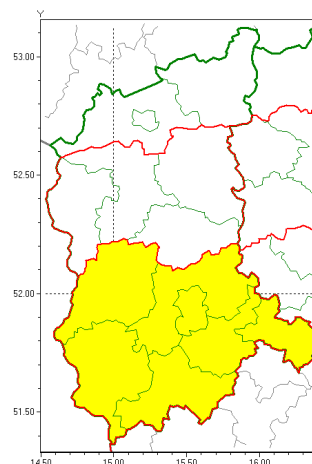

Zasięg ostrzeżeń w województwie

Silny wiatr
2018-09-23 13:07

Intensywne opady deszczu
2018-09-23 13:07

WOJEWÓDZTWO LUBUSKIE
OSTRZEŻENIA METEOROLOGICZNE ZBIORCZO NR 21
WYKAZ OBSZARÓW ZUCIANYCH OSTRZEŻENIAMI
o godz. 13:07 dnia 23.09.2018

Zjawisko/Stopień zagrożenia	Silny wiatr/1
Obszar	powiaty: krośnieński, międzyrzeczki, nowosolski, ślubicki, sulciński, wiebodziński, wschowski, Zielona Góra, zielonogórski, żagański, arski
Ważność	od godz. 20:00 dnia 23.09.2018 do godz. 03:00 dnia 24.09.2018
Prawdopodobieństwo	80%
Przebieg	Przewiduje się wystąpienie silnego wiatru o średniej prędkości od 30 km/h do 40 km/h, w porywach od 70 km/h do 80 km/h, z kierunków północnych.
SMS	IMGW-PIB OSTRZEŻENIA: WIATR/1 lubuskie (11 powiatów) od 20:00/23.09 do 03:00/24.09.2018 prędkość do 40 km/h, porywy do 80 km/h, NE-NW. Dotyczy powiatów: krośnieński, międzyrzeczki, nowosolski, ślubicki, sulciński, wiebodziński, wschowski, Zielona Góra, zielonogórski, żagański i arski.
RSO	Woj. lubuskie (11 powiatów), IMGW-PIB wydał ostrzeżenie pierwszego stopnia o silnym wietrze
Zjawisko/Stopień zagrożenia	Intensywne opady deszczu/1
Obszar	powiaty: krośnieński, nowosolski, wschowski, Zielona Góra, zielonogórski, żagański, arski
Ważność	od godz. 16:00 dnia 23.09.2018 do godz. 03:00 dnia 24.09.2018
Prawdopodobieństwo	90%

Przebieg	Prognozuje się wystąpienie opadów deszczu, okresami o natężeniu umiarkowanym i silnym. Prognozowana wysokość opadów za okres wynosi od 25 mm do 35 mm.
SMS	IMGW-PIB OSTRZEŻEGA: DESZCZ/1 lubuskie (7 powiatów) od 16:00/23.09 do 03:00/24.09.2018 deszcz 25-35 mm. Dotyczy powiatów: krośnieński, nowosolski, wschowski, Zielona Góra, zielonogórski, żagański i żarski.
RSO	Woj. lubuskie (7 powiatów), IMGW-PIB wydał ostrzeżenie pierwszego stopnia o intensywnych opadach deszczu
Dyrektor synoptyk IMGW-PIB	Przemysław Szrama