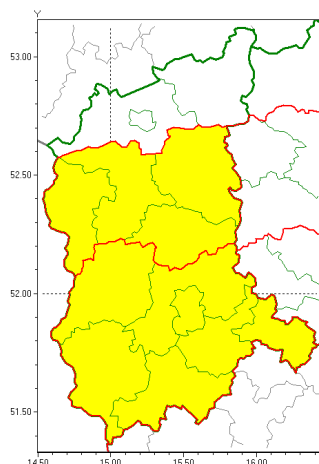

Zasięg ostrzeżeń w województwie

Silny wiatr
2018-09-23 13:07

Intensywne opady deszczu
2018-09-23 13:07

WOJEWÓDZTWO LUBUSKIE
OSTRZEŻENIA METEOROLOGICZNE ZBIORCZO NR 21
WYKAZ OBSZARÓW ZUCIANYCH OSTRZEŻENIAMI
o godz. 13:07 dnia 23.09.2018

Zjawisko/Stopień zagrożenia	Silny wiatr/1
Obszar	powiaty: krośnieński, międzyrzeczki, nowosolski, ślubicki, sulciński, wiebodziński, wschowski, Zielona Góra, zielonogórski, żagański, arski
Ważność	od godz. 20:00 dnia 23.09.2018 do godz. 03:00 dnia 24.09.2018
Prawdopodobieństwo	80%
Przebieg	Przewiduje się wystąpienie silnego wiatru o średniej prędkości od 30 km/h do 40 km/h, w porywach od 70 km/h do 80 km/h, z kierunków północnych.
SMS	IMGW-PIB OSTRZEŻENIA: WIATR/1 lubuskie (11 powiatów) od 20:00/23.09 do 03:00/24.09.2018 prędkość do 40 km/h, porywy do 80 km/h, NE-NW. Dotyczy powiatów: krośnieński, międzyrzeczki, nowosolski, ślubicki, sulciński, wiebodziński, wschowski, Zielona Góra, zielonogórski, żagański i arski.
RSO	Woj. lubuskie (11 powiatów), IMGW-PIB wydał ostrzeżenie pierwszego stopnia o silnym wietrze
Zjawisko/Stopień zagrożenia	Intensywne opady deszczu/1
Obszar	powiaty: krośnieński, nowosolski, wschowski, Zielona Góra, zielonogórski, żagański, arski
Ważność	od godz. 16:00 dnia 23.09.2018 do godz. 03:00 dnia 24.09.2018
Prawdopodobieństwo	90%

Przebieg	Prognozuje się wystąpienie opadów deszczu, okresami o natężeniu umiarkowanym i silnym. Prognozowana wysokość opadów za okres wynosi od 25 mm do 35 mm.
SMS	IMGW-PIB OSTRZEŻEGA: DESZCZ/1 lubuskie (7 powiatów) od 16:00/23.09 do 03:00/24.09.2018 deszcz 25-35 mm. Dotyczy powiatów: krośnieński, nowosolski, wschowski, Zielona Góra, zielonogórski, żagański i żarski.
RSO	Woj. lubuskie (7 powiatów), IMGW-PIB wydał ostrzeżenie pierwszego stopnia o intensywnych opadach deszczu
Dyrektor synoptyk IMGW-PIB	Przemysław Szrama