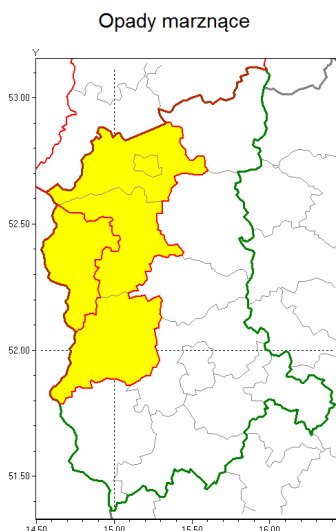

### Zasięg ostrzeżenia w województwie

### Ostrzeżenie meteorologiczne Nr 18

<b>Nazwa biura</b>	IMGW-PIB Biuro Prognoz Meteorologicznych Oddział w Poznaniu
<b>Zjawisko/stopień zagrożenia</b>	Opady marznące/ 1
<b>Obszar</b>	województwo lubuskie <b>powiat ślubicki</b>
<b>Ważność</b>	od godz. 10:00 dnia 30.11.2018 do godz. 15:00 dnia 30.11.2018
<b>Przebieg</b>	Prognozuje się wystąpienie słabych opadów marznącego deszczu lub młotki powodujących gołoledź.
<b>Prawdopodobieństwo wystąpienia zjawiska(%)</b>	80%
<b>Uwagi</b>	Brak.
<b>Dyrektor synoptyk IMGW-PIB</b>	Przemysław Szrama
<b>Godzina i data wydania</b>	godz. 21:00 dnia 29.11.2018
<b>SMS</b>	IMGW-PIB OSTRZEŻENIE: MARZNIĄCE OPADY/1 lubuskie/ślubicki od 10:00/30.11 do 15:00/30.11.2018 marznące opady, drogi liskie.