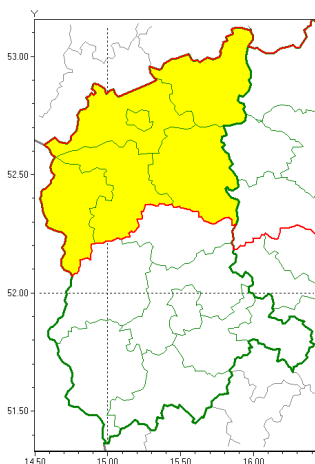

Zasięg ostrzeżeń w województwie

Burze z gradem
2019-05-20 11:56

WOJEWÓDZTWO LUBUSKIE
OSTRZEŻENIA METEOROLOGICZNE ZBIORCZO NR 37
WYKAZ OBSZARÓW ZUCIANYCH OSTRZEŻENIAMI
o godz. 11:56 dnia 20.05.2019

Zjawisko/Stopień zagrożenia	Burze z gradem/1
Obszar (w nawiasie numer ostrzeżenia dla powiatu)	powiaty: gorzowski(25), Gorzów Wielkopolski(25), międzyrzecki(25), słubicki(26), strzelecko-drezdenecki(25), sulciński(26)
Ważność	od godz. 15:00 dnia 20.05.2019 do godz. 22:00 dnia 20.05.2019
Prawdopodobieństwo	80%
Przebieg	Prognozuje się wystąpienie burz z opadami deszczu miejscami od 20 mm do 30 mm oraz porywami wiatru do 70 km/h. Miejscami może być grad.
SMS	IMGW-PIB OSTRZEŻENIA: BURZE Z GRADEM/1 lubuskie (6 powiatów) od 15:00/20.05 do 22:00/20.05.2019 deszcz 30 mm, porywy 70 km/h. Dotyczy powiatów: gorzowski, Gorzów Wielkopolski, międzyrzecki, słubicki, strzelecko-drezdenecki i sulciński.
RSO	Woj. lubuskie (6 powiatów), IMGW-PIB wydał ostrzeżenie pierwszego stopnia o burzach z gradem
Uwagi	Brak.
Dyrektor synoptyk IMGW-PIB	Lech Buchert