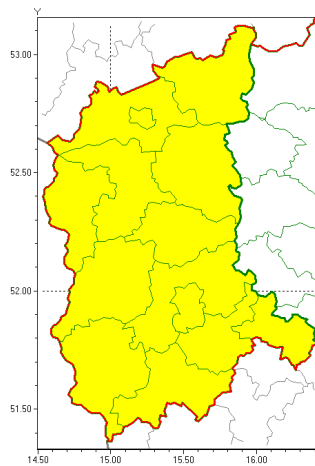

Zasięg ostrzeżeń w województwie

Burze z gradem  
2019-05-19 12:08

**WOJEWÓDZTWO LUBUSKIE**  
**OSTRZEŻENIA METEOROLOGICZNE ZBIORCZO NR 35**  
**WYKAZ OBYWÓW ZUCIANYCH OSTRZEŻENIAMI**  
**o godz. 12:08 dnia 19.05.2019**

<b>Zjawisko/Stopień zagrożenia</b>	Burze z gradem/1
<b>Obszar (w nawiasie numer ostrzeżenia dla powiatu)</b>	powiaty: gorzowski(24), Gorzów Wielkopolski(24), krośnieński(24), międzyrzecki(24), nowosolski(23), ślubicki(25), strzelecko-drezdenecki(24), sulciński(25), wiebodziński(23), wschowski(22), Zielona Góra(24), zielonogórski(24), żagański(22), arski(22)
<b>Ważność</b>	od godz. 12:30 dnia 19.05.2019 do godz. 24:00 dnia 19.05.2019
<b>Prawdopodobieństwo</b>	80%
<b>Przebieg</b>	Prognozuje się wystąpienie burz z opadami deszczu miejscami od 20 mm do 25 mm oraz porywami wiatru do 70 km/h. Miejscami możliwy grad.
<b>SMS</b>	IMGW-PIB OSTRZEŻENIA: BURZE Z GRADEM/1 lubuskie (wszystkie powiaty) od 12:30/19.05 do 24:00/19.05.2019 deszcz 25 mm, porywy 70 km/h. Dotyczy powiatów: wszystkie powiaty.
<b>RSO</b>	Woj. lubuskie (wszystkie powiaty), IMGW-PIB wydał ostrzeżenie pierwszego stopnia o burzach z gradem
<b>Uwagi</b>	Brak.
<b>Dyrektor synoptyk IMGW-PIB</b>	Magdalena Muszyńska-Karbowska