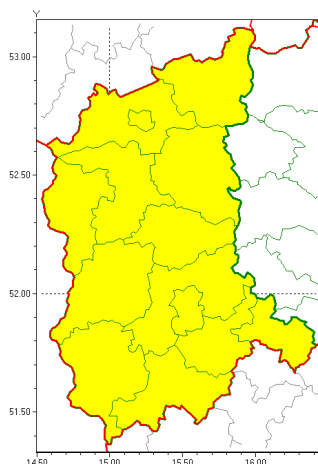

Zasięg ostrzeżeń w województwie

Opady mroźne
2019-01-26 12:52

WOJEWÓDZTWO LUBUSKIE **OSTRZEŻENIA METEOROLOGICZNE ZBIORCZO NR 9** **WYKAZ OBSZARÓW ZUSZYCH OSTRZEŻEŃ** **o godz. 12:52 dnia 26.01.2019**

Zjawisko/Stopień zagrożenia	Opady mroźne/1
Obszar	powiaty: gorzowski(6), Gorzów Wielkopolski(6), krośnieński(7), międzyrzecki(6), nowosolski(7), ślubicki(7), strzelecko-drezdenecki(6), sulciński(7), wiebodziński(7), wschowski(6), Zielona Góra(7), zielonogórski(7), żagański(7), żarski(7)
Ważność	od godz. 17:00 dnia 26.01.2019 do godz. 08:00 dnia 27.01.2019
Prawdopodobieństwo	80%
Przebieg	Prognozuje się wystąpienie słabych opadów mroźnego deszczu lub mawki powodujących gołoled.
SMS	IMGW-PIB OSTRZEŻENIA: MROŹNE OPADY/1 lubuskie (wszystkie powiaty) od 17:00/26.01 do 08:00/27.01.2019 mroźne opady, drogi liskie. Dotyczy powiatów: wszystkie powiaty.
RSO	Woj. lubuskie (wszystkie powiaty), IMGW-PIB wydał ostrzeżenie pierwszego stopnia o opadach mroźnych
Uwagi	Brak.
Dyrektor synoptyk IMGW-PIB	Przemysław Szrama