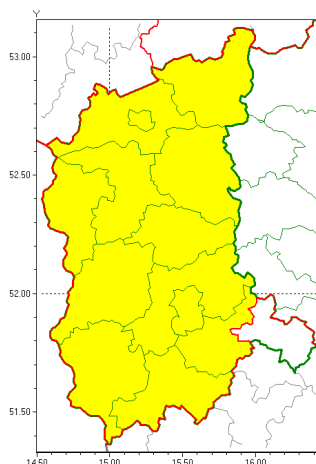

Zasięg ostrzeżeń w województwie

Oblodzenie
2019-01-17 20:53

WOJEWÓDZTWO LUBUSKIE **OSTRZEŻENIA METEOROLOGICZNE ZBIORCZO NR 8** **WYKAZ OBOWIĄZUJĄCYCH OSTRZEŻEŃ** **o godz. 20:53 dnia 17.01.2019**

Zjawisko/Stopień zagrożenia	Oblodzenie/1
Obszar	powiaty: gorzowski(5), Gorzów Wielkopolski(5), krośnieński(6), międzyrzecki(5), nowosolski(6), ślubicki(6), strzelecko-drezdenecki(5), sulciński(6), wiebodziński(6), Zielona Góra(6), zielonogórski(6), żagański(6), żarski(6)
Ważność	od godz. 04:00 dnia 18.01.2019 do godz. 10:00 dnia 18.01.2019
Prawdopodobieństwo	80%
Przebieg	Prognozuje się zamarzanie mokrej nawierzchni dróg i chodników po opadach deszczu, deszczu ze śniegiem i mokrego śniegu. Temperatura minimalna około -1°C, temperatura minimalna gruntu około -2°C.
SMS	IMGW-PIB OSTRZEŻENIE: OBLODZENIE/1 lubuskie (13 powiatów) od 04:00/18.01 do 10:00/18.01.2019 temp. min. ok. -1st., przy gruncie do -2st., lisko. Dotyczy powiatów: gorzowski, Gorzów Wielkopolski, krośnieński, międzyrzecki, nowosolski, ślubicki, strzelecko-drezdenecki, sulciński, wiebodziński, Zielona Góra, zielonogórski, żagański i żarski.
RSO	Woj. lubuskie (13 powiatów), IMGW-PIB wydał ostrzeżenie pierwszego stopnia o oblodzeniu
Uwagi	Brak.
Dyżurny synoptyk IMGW-PIB	Piotr Szewczak