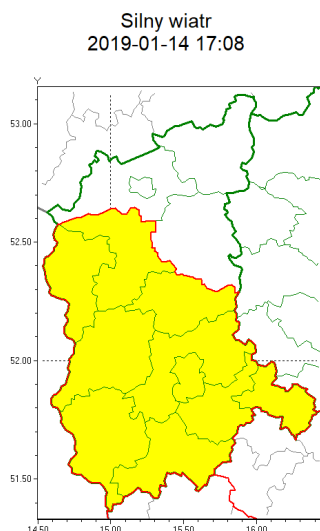

Zasięg ostrzeżenia w województwie

WOJEWÓDZTWO LUBUSKIE
OSTRZEŻENIA METEOROLOGICZNE ZBIORCZO NR 6
WYKAZ OBSZARÓW ZUCIENIA OSTRZEŻENIA
o godz. 17:08 dnia 14.01.2019

Zjawisko/Stopień zagrożenia	Silny wiatr/1
Obszar	powiaty: krośnieński(5), nowosolski(5), ślubicki(5), sulciński(5), wiebodziński(5), wschowski(5), Zielona Góra(5), zielonogórski(5), żagański(5), arski(5)
Ważność	od godz. 06:00 dnia 15.01.2019 do godz. 12:00 dnia 15.01.2019
Prawdopodobieństwo	80%
Przebieg	Przewiduje się wystąpienie silnego wiatru o średniej prędkości od 25 km/h do 35 km/h, w porywach do 80 km/h, północno-wschodni.
SMS	IMGW-PIB OSTRZEŻENIE: WIATR/1 lubuskie (10 powiatów) od 06:00/15.01 do 12:00/15.01.2019 prędkość do 35 km/h, porywy do 80 km/h, NW. Dotyczy powiatów: krośnieński, nowosolski, ślubicki, sulciński, wiebodziński, wschowski, Zielona Góra, zielonogórski, żagański i arski.
RSO	Woj. lubuskie (10 powiatów), IMGW-PIB wydał ostrzeżenie pierwszego stopnia o silnym wietrze
Uwagi	Brak.
Dyrektor synoptyk IMGW-PIB	Piotr Szewczak