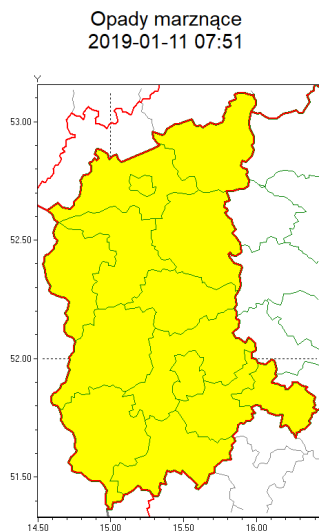

Zasięg ostrzeżeń w województwie

WOJEWÓDZTWO LUBUSKIE
OSTRZEŻENIA METEOROLOGICZNE ZBIORCZO NR 4
WYKAZ OBOWIĄZUJĄCYCH OSTRZEŻEŃ
o godz. 07:51 dnia 11.01.2019

Zjawisko/Stopień zagrożenia	Opady marznące/1
Obszar	powiaty: gorzowski(3), Gorzów Wielkopolski(3), krośnieński(3), międzyrzecki(3), nowosolski(3), ślubicki(3), strzelecko-drezdenecki(3), sulciński(3), wiebodziński(3), wschowski(3), Zielona Góra(3), zielonogórski(3), żagański(3), arski(3)
Ważność	od godz. 12:00 dnia 11.01.2019 do godz. 18:00 dnia 11.01.2019
Prawdopodobieństwo	80%
Przebieg	Prognozuje się miejscami wystąpienie słabych opadów marznącego deszczu oraz mawki powodujących golede.
SMS	IMGW-PIB OSTRZEŻEGA: MARZĄCE OPADY/1 lubuskie (wszystkie powiaty) od 12:00/11.01 do 18:00/11.01.2019 marznące opady, drogi liskie. Dotyczy powiatów: wszystkie powiaty.
RSO	Woj. lubuskie (wszystkie powiaty), IMGW-PIB wydał ostrzeżenie pierwszego stopnia o opadach marzących
Uwagi	Brak.
Dyrektor synoptyk IMGW-PIB	Lech Buchert